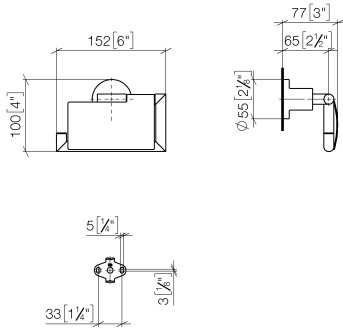

83 510 892

- Breite 152 mm
- Höhe 100 mm
- Rosette Ø 55 mm
- Ausladung 77 mm

	Weiß matt	83 510 892-10
	Chrom	83 510 892-00
	Platin gebürstet	83 510 892-06
	Platin	83 510 892-08
	Dark Chrome	83 510 892-19
	Messing gebürstet (23kt Gold)	83 510 892-28
	Schwarz matt	83 510 892-33
	Champagne gebürstet (22kt Gold)	83 510 892-46
	Champagne (22kt Gold)	83 510 892-47
	Chrom gebürstet	83 510 892-93
	Dark Platinum gebürstet	83 510 892-99

83 510 892

mm [inches]

83 510 892

Ersatzteile für die
anderen
Oberflächenvarianten
finden Sie hier:
Chrom

Ersatzteilstückliste

Nr.	Artikelnummer	Benennung	Verbaumenge	Lieferzeit
1	05 17 20 739 00 90	Befestigungssatz	1	2
2	09 30 30 071 90	Schraube	1	2
3	09 30 11 046 90	Scheibe	1	2
4	08 17 89 505-10	Halter	1	60
5	04 31 11 113 00 90	Stift	1	2
6	05 17 89 553 00-10	Halter	1	60
7	90 31 11 038 00 90	Stift	2	2
8	08 11 02 514-10	Deckel	1	60
9	90 28 22 641 00-10	Halter	1	60